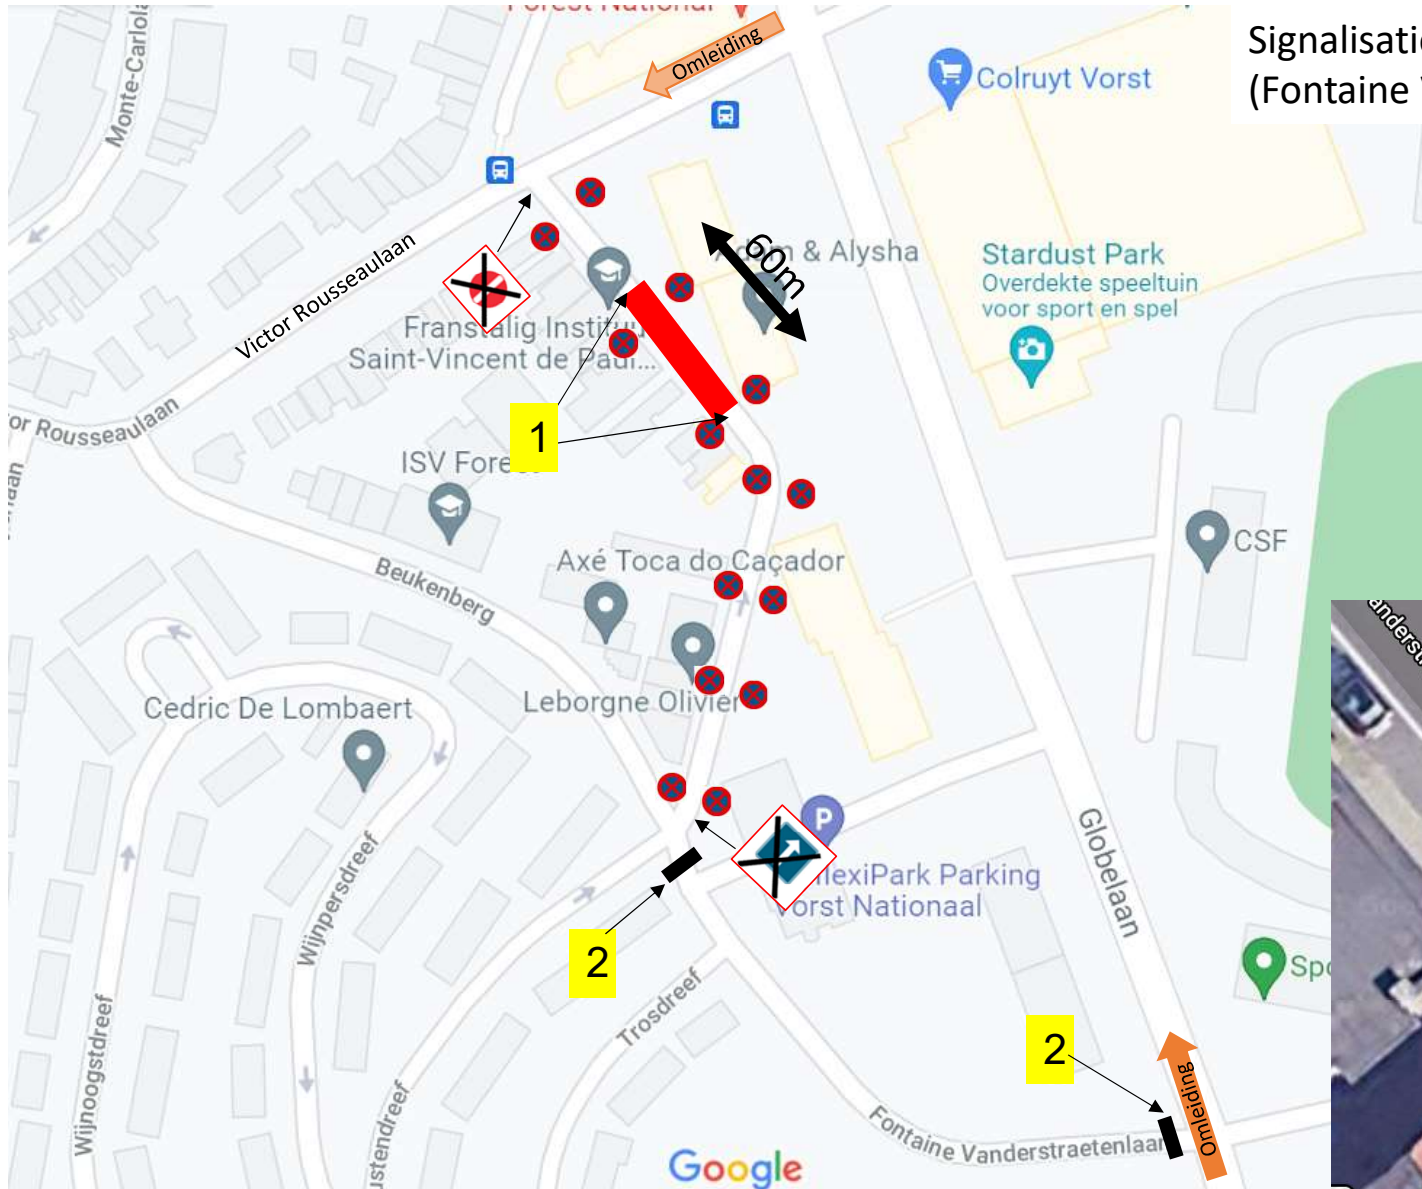

## Signalisatieplan Avenue Fontaine Vanderstraeten (Fontaine Vanderstraetenlaan)

Fontaine Vanderstraetenlaan dubbelrichting maken:  
bord  en  afdekken + parkeerverbod